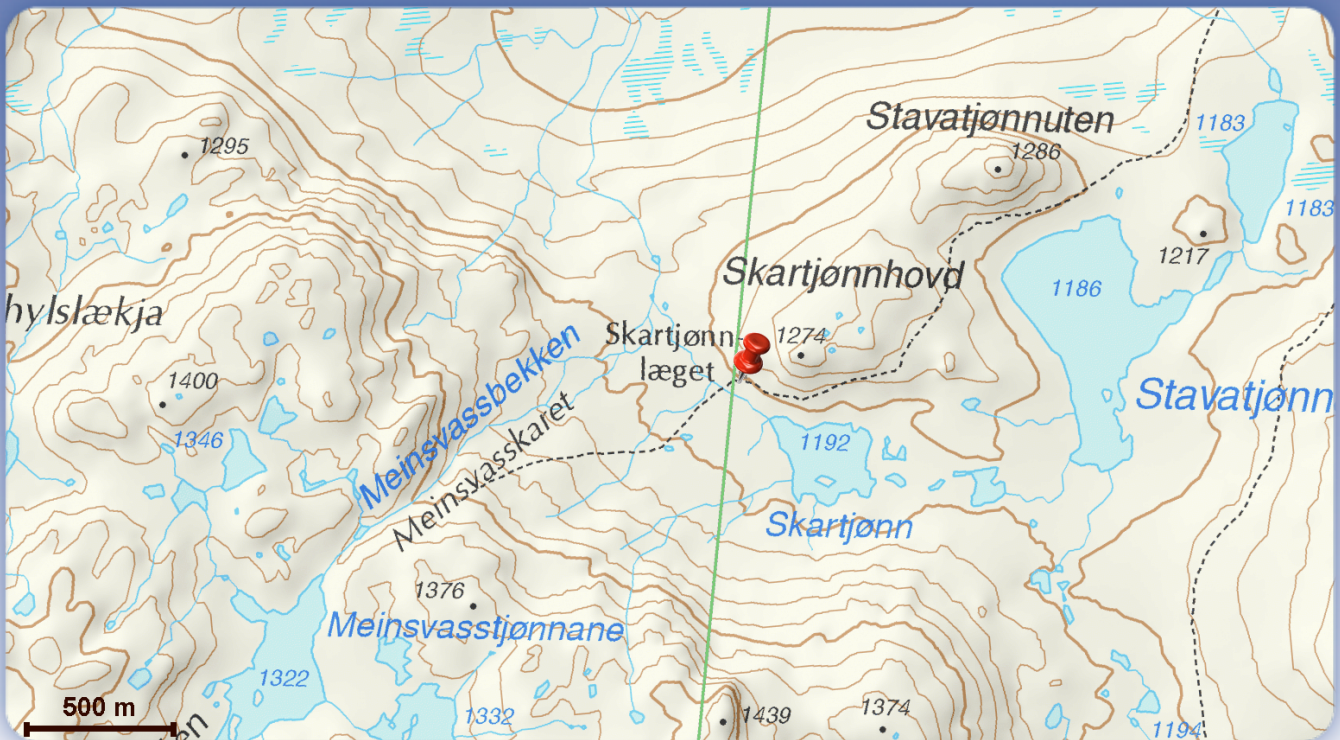

# Nødplakat

Kartverket

kartverket.no

110

112

113

Min posisjon er 59 grader 59 minutter og 36 sekunder nord,  
7 grader 48 minutter og 35 sekunder øst.  
Stedet er: Skartjønnlæget i Vinje kommune.

	Grader minutter og sekunder	Desimalgrader	Desimalminutter	UTM	MGRS
Nord(lat)	59° 59' 36"	59,9933°	59° 59,60'	Sone32 433594 6651270	32V MM 3359 5127
Øst(long)	07° 48' 35"	07,8097°	07° 48,58'		